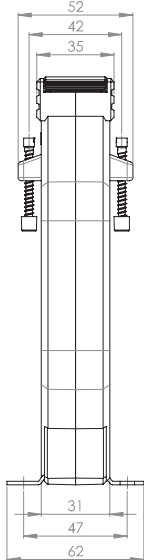

ASK 123.3

Plug-in current transformer

Bus bar 1 123 x 30 mm
 Bus bar 2 3 x 100 x 10 mm
 Round conductor 100 mm
 Transformer width 172 mm
 Height 184,8 mm
 Depth 52 mm

Primary current [A]	Burden [VA]	Secondary current [A] / Class				
		5 A Cl. 1 Art.-no.	5 A Cl. 0,5 Art.-no.	5 A Cl. 0,2s Art.-no.	1 A Cl. 1 Art.-no.	1 A Cl. 0,5 Art.-no.
750	2,5		24127			
	5		24128			
	10		24129			
1000	2,5		24010	V56-2504D		
	5	24037	24011	V56-2504F	24237	24211
	10	24038	24126		24238	24125
1200	5	24039	24012	V56-2604F	24239	24212
	10	24040	24013		24240	24213
	15	24041	24014		24241	24214
1250	5	24042	24015	V56-2704F	24242	24215
	10	24043	24016	V56-2704H	24243	24216
	15	24044	24017		24244	24217
1500	5	24045	24018	V56-2804F	24245	24218
	10	24046	24019	V56-2804H	24246	24219
	15	24047	24020		24247	24220
	30	24048			24248	
1600	5	24112		V56-2904F		
	10	24107		V56-2904H		
	15	24113		V56-2904J		
	30	24108	24131			
1800	5	24049	24021		24249	24221
	10	24050	24022		24250	24222
	15	24051	24023		24251	24223
	30	24052			24252	
2000	5		24024	V56-3004F		24224
	10	24053	24025	V56-3004H	24253	24225
	15	24054	24026	V56-3004J	24254	24226
	30	24055	24027		24255	24227
2500	5		24136	V56-3204F		
	10	24057	24028	V56-3204H	24257	24228
	15	24058	24029	V56-3204J	24258	24229
	30	24059	24030		24259	24230
3000	5		24137	V56-3304F		
	10	24061	24031	V56-3304H	24261	24231
	15	24062	24032	V56-3304J	24262	24232
	30	24063	24033		24263	24233
	45	24064			24264	

		Art.-no.
	Snap-on mounting	-
	Sealed shutter, type A	59040