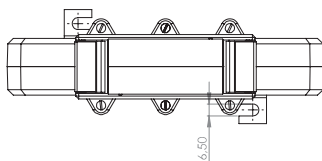

ASK 123.3

Plug-in current transformer

Bus bar 1 123 x 30 mm
 Bus bar 2 3 x 100 x 10 mm
 Round conductor 100 mm
 Transformer width 172 mm
 Height 184,8 mm
 Depth 52 mm

Primary current [A]	Burden [VA]	Secondary current [A] / Class				
		5 A Cl. 1 Art.-no.	5 A Cl. 0,5 Art.-no.	5 A Cl. 0,2s Art.-no.	1 A Cl. 1 Art.-no.	1 A Cl. 0,5 Art.-no.
750	2,5		24127			
	5		24128			
	10		24129			
1000	2,5		24010	V56-2504D		
	5	24037	24011	V56-2504F	24237	24211
	10	24038	24126		24238	24125
1200	5	24039	24012	V56-2604F	24239	24212
	10	24040	24013		24240	24213
	15	24041	24014		24241	24214
1250	5	24042	24015	V56-2704F	24242	24215
	10	24043	24016	V56-2704H	24243	24216
	15	24044	24017		24244	24217
1500	5	24045	24018	V56-2804F	24245	24218
	10	24046	24019	V56-2804H	24246	24219
	15	24047	24020		24247	24220
	30	24048			24248	
1600	5	24112		V56-2904F		
	10	24107		V56-2904H		
	15	24113		V56-2904J		
	30	24108	24131			
1800	5	24049	24021		24249	24221
	10	24050	24022		24250	24222
	15	24051	24023		24251	24223
	30	24052			24252	
2000	5		24024	V56-3004F		24224
	10	24053	24025	V56-3004H	24253	24225
	15	24054	24026	V56-3004J	24254	24226
	30	24055	24027		24255	24227
2500	5		24136	V56-3204F		
	10	24057	24028	V56-3204H	24257	24228
	15	24058	24029	V56-3204J	24258	24229
	30	24059	24030		24259	24230
3000	5		24137	V56-3304F		
	10	24061	24031	V56-3304H	24261	24231
	15	24062	24032	V56-3304J	24262	24232
	30	24063	24033		24263	24233
	45	24064			24264	

		Art.-no.
	Snap-on mounting	-
	Sealed shutter, type A	59040