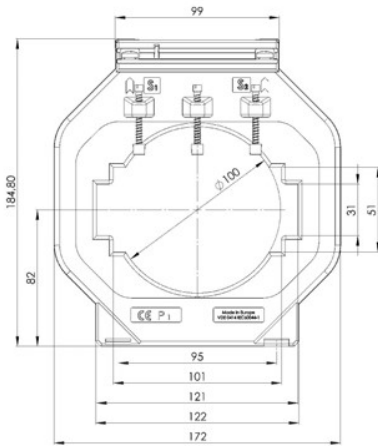

ASK 123.3

Plug-in current transformer

Bus bar 1 123 x 30 mm
 Bus bar 2 3 x 100 x 10 mm
 Round conductor 100 mm
 Transformer width 172 mm
 Height 184,8 mm
 Depth 52 mm

Primary current [A]	Burden [VA]	Secondary current [A] / Class				
		5 A Cl. 1 Art.-no.	5 A Cl. 0,5 Art.-no.	5 A Cl. 0,2s Art.-no.	1 A Cl. 1 Art.-no.	1 A Cl. 0,5 Art.-no.
750	2,5		24127			
	5		24128			
	10		24129			
1000	2,5		24010	V56-2504D		
	5	24037	24011	V56-2504F	24237	24211
	10	24038	24126		24238	24125
1200	5	24039	24012	V56-2604F	24239	24212
	10	24040	24013		24240	24213
	15	24041	24014		24241	24214
1250	5	24042	24015	V56-2704F	24242	24215
	10	24043	24016	V56-2704H	24243	24216
	15	24044	24017		24244	24217
1500	5	24045	24018	V56-2804F	24245	24218
	10	24046	24019	V56-2804H	24246	24219
	15	24047	24020		24247	24220
	30	24048			24248	
1600	5	24112		V56-2904F		
	10	24107		V56-2904H		
	15	24113		V56-2904J		
	30	24108	24131			
1800	5	24049	24021		24249	24221
	10	24050	24022		24250	24222
	15	24051	24023		24251	24223
	30	24052			24252	
2000	5		24024	V56-3004F		24224
	10	24053	24025	V56-3004H	24253	24225
	15	24054	24026	V56-3004J	24254	24226
	30	24055	24027		24255	24227
2500	5		24136	V56-3204F		
	10	24057	24028	V56-3204H	24257	24228
	15	24058	24029	V56-3204J	24258	24229
	30	24059	24030		24259	24230
3000	5		24137	V56-3304F		
	10	24061	24031	V56-3304H	24261	24231
	15	24062	24032	V56-3304J	24262	24232
	30	24063	24033		24263	24233
	45	24064			24264	

		Art.-no.
	Snap-on mounting	-
	Sealed shutter, type A	59040