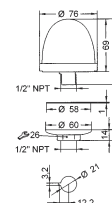

	V	12 ÷ 24 ÷ 48 ÷ 110 ÷ 240				
	BA 15d 5W LR BA 15d 5W	mA	430	210	100	35
BA 15d 10W LR BA 15d 10W	Cd (p)	4	3	3	2.5	2.5
	mA	830	420	210	90	42
BA 15d 10W LR BA 15d 10W	Cd (p)	6.5	4.5	4.8	3.7	3.8

Kg. 0,15

	V	12 ÷ 24 ÷ 48 ÷ 110 ÷ 240				
	BA 15d 5W LR BA 15d 5W	mA	430	210	100	35
BA 15d 10W LR BA 15d 10W	Cd (p)	4	3	3	2.5	2.5
	mA	830	420	210	90	42
BA 15d 10W LR BA 15d 10W	Cd (p)	6.5	4.5	4.8	3.7	3.8

Kg. 0,24