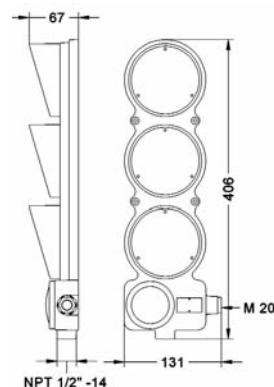

Kg. 0,58

SMFR 9.3 LD 16Q SMFR 9.3 LD 16Q

(12) (16)

SMFR9.3LD16Q32412DA				69415
SMFR9.3LD16Q32424DA				69416
SMFR9.3LD16Q32448DA				69417
SMFR9.3LD16Q324110A				69418
SMFR9.3LD16Q324240A				69420

	V ≡	12	24	48	-	-
	V ~				110	240
		mA	90	90	100	20
		mA	90	90	80	20

Kg. 0,83

SMFR 12.3 LD 24Q SMFR 12.3 LD 24Q

(12) (16)

SMFR12.3LD24Q32412DA				69421
SMFR12.3LD24Q32424DA				69422
SMFR12.3LD24Q32448DA				69423
SMFR12.3LD24Q324110A				69424
SMFR12.3LD24Q324240A				69425

	V ≡	12	24	48	-	-
	V ~				110	240
		mA	105	105	120	20
		mA	105	105	95	20