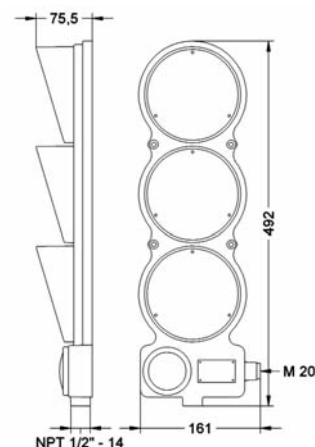

Kg. 0,58

SMFR 9.3 LD 16Q SMFR 9.3 LD 16Q

(12) (16)

SMFR9.3LD16Q32412DA				69415
SMFR9.3LD16Q32424DA				69416
SMFR9.3LD16Q32448DA				69417
SMFR9.3LD16Q324110A				69418
SMFR9.3LD16Q324240A				69420

	V ≡	12	24	48	-	-
	V ~				110	240
		mA	90	90	100	20
		mA	90	90	80	20

Kg. 0,83

SMFR 12.3 LD 24Q SMFR 12.3 LD 24Q

(12) (16)

SMFR12.3LD24Q32412DA				69421
SMFR12.3LD24Q32424DA				69422
SMFR12.3LD24Q32448DA				69423
SMFR12.3LD24Q324110A				69424
SMFR12.3LD24Q324240A				69425

	V ≡	12	24	48	-	-
	V ~				110	240
		mA	105	105	120	20
		mA	105	105	95	20