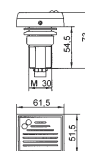

Kg. 0,08

Installazione ad incasso foro tondo ($\varnothing$ 30 mm) - doppio LED.
Flush mounting with round openings ($\varnothing$ 30 mm) - double LED.

Per ordinare l'opzione nera vedere codici su listino in vigore. Black option available on request.