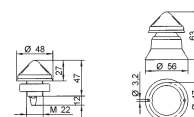

Kg. 0,04

Installazione ad incasso foro quadro.
Flush mounting with square openings.

BIP 92
BIP92
①① ②④ ③⑥

V	12	24	48	110	240
V				110	240
mA	5	5	5	5	5
dB(A)1m	75	75	75	75	75
Hz	3600				

BIP9212DA	42318
BIP9224DA	42319
BIP9248DA	42320
BIP92110D	42321
BIP92110A	42322
BIP92240D	42325
BIP92240A	42326

Kg. 0,04

Installazione ad incasso foro tondo (\varnothing 16-22-30 mm).
Flush mounting with round openings (\varnothing 16-22-30 mm).

BIP OS 93
BIPOS93
①① ②④ ③⑥

V	12	24	48	110	240
V				110	240
mA	5	5	5	5	5
dB(A)1m	75	75	75	75	75
Hz	4000				

BIPOS9312DA	42336
BIPOS9324DA	42337
BIPOS9348DA	42338
BIPOS93110D	42339
BIPOS93110A	42340
BIPOS93240D	42343
BIPOS93240A	42344

Kg. 0,04

Kg. 0,06

Installazione ad incasso foro tondo (\varnothing 22 mm) o su supporto orientabile.
Flush mounting with round openings (\varnothing 22 mm) or on swivel support.