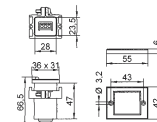

Kg. 0,04

Installazione ad incasso foro quadro.
Flush mounting with square openings.

BIP 92
BIP92
①① ②④ ③⑥

V	12	24	48	110	240
V				110	240
mA	5	5	5	5	5
dB(A)1m	75	75	75	75	75
Hz	3600				

BIP9212DA	42318
BIP9224DA	42319
BIP9248DA	42320
BIP92110D	42321
BIP92110A	42322
BIP92240D	42325
BIP92240A	42326

Kg. 0,04

Installazione ad incasso foro tondo (\varnothing 16-22-30 mm).
Flush mounting with round openings (\varnothing 16-22-30 mm).

BIP OS 93
BIPOS93
①① ②④ ③⑥

V	12	24	48	110	240
V				110	240
mA	5	5	5	5	5
dB(A)1m	75	75	75	75	75
Hz	4000				

Kg. 0,08

Installazione ad incasso foro tondo (\varnothing 30 mm) - doppio LED.
Flush mounting with round openings (\varnothing 30 mm) - double LED.

Per ordinare l'opzione nera vedere codici su listino in vigore. Black option available on request.