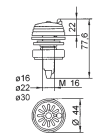

Kg. 0,04

Installazione ad incasso foro quadro.
Flush mounting with square openings.

BIP 92
BIP92
①① ②④ ③⑥

V	12	24	48	110	240
V				110	240
mA	5	5	5	5	5
dB(A)1m	75	75	75	75	75
Hz	3600				

BIP9212DA	42318
BIP9224DA	42319
BIP9248DA	42320
BIP92110D	42321
BIP92110A	42322
BIP92240D	42325
BIP92240A	42326

Kg. 0,04

Installazione ad incasso foro tondo (\varnothing 16-22-30 mm).
Flush mounting with round openings (\varnothing 16-22-30 mm).

BIP OS 93
BIPOS93
①① ②④ ③⑥

V	12	24	48	110	240
V				110	240
mA	5	5	5	5	5
dB(A)1m	75	75	75	75	75
Hz	4000				

BIPOS9312DA	42336
BIPOS9324DA	42337
BIPOS9348DA	42338
BIPOS93110D	42339
BIPOS93110A	42340
BIPOS93240D	42343
BIPOS93240A	42344

Kg. 0,04

Kg. 0,06

Installazione ad incasso foro tondo (\varnothing 22 mm) o su supporto orientabile.
Flush mounting with round openings (\varnothing 22 mm) or on swivel support.

Kg. 0,08

Installazione ad incasso foro tondo (\varnothing 30 mm) - doppio LED.
Flush mounting with round openings (\varnothing 30 mm) - double LED.

Per ordinare l'opzione nera vedere codici su listino in vigore. Black option available on request.